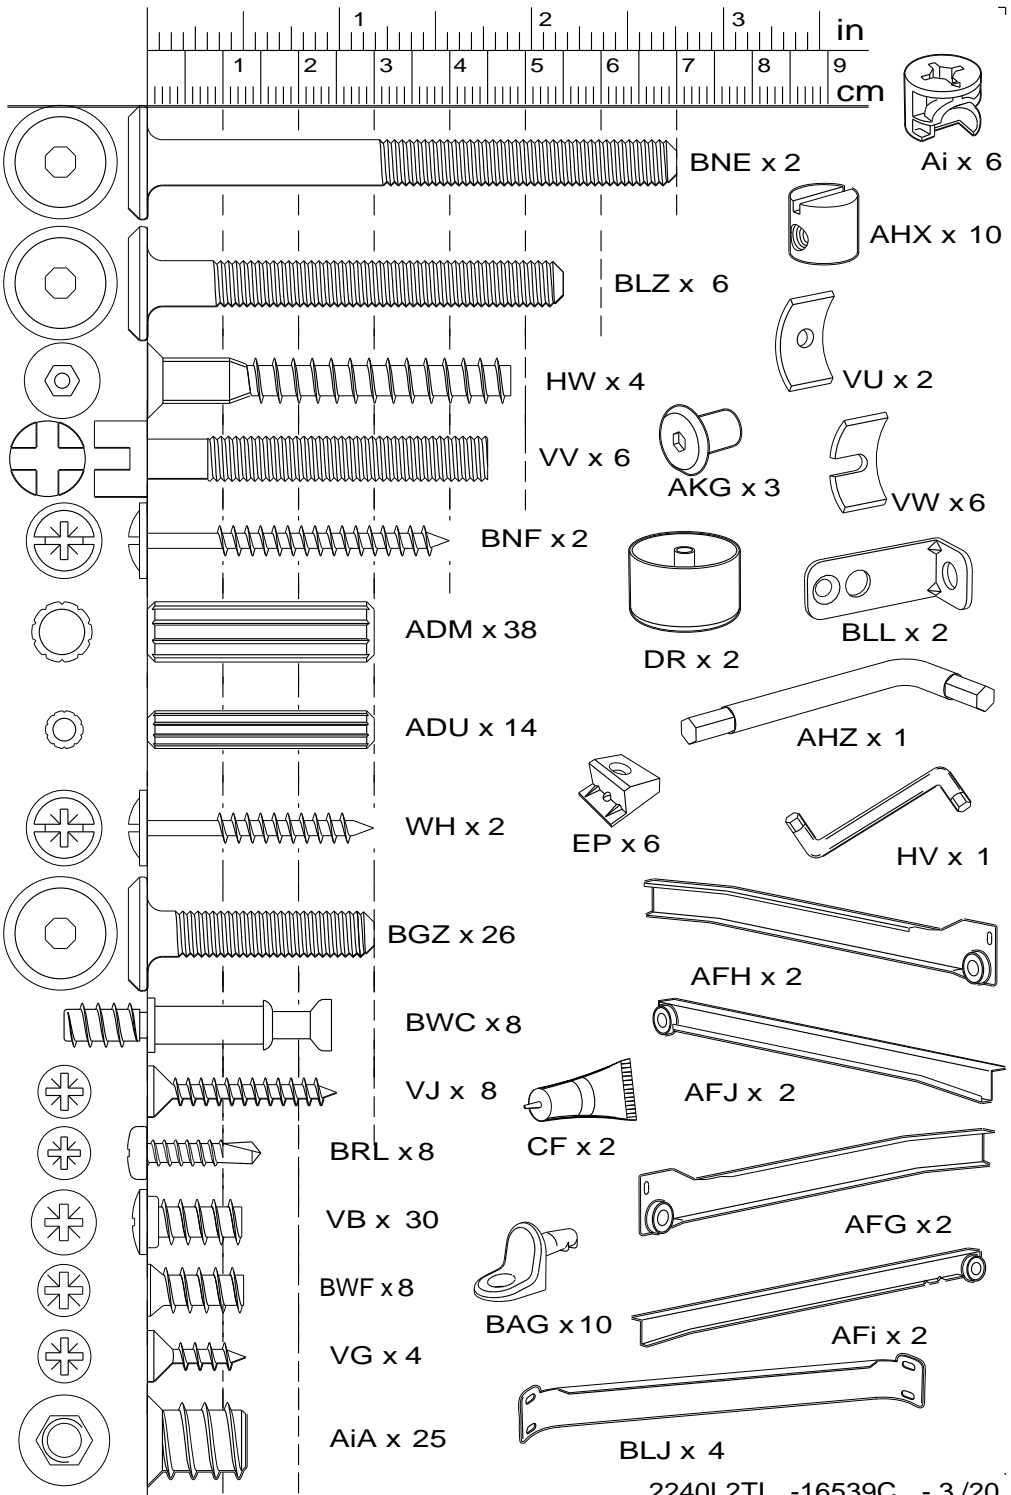

DECOR: CHENE PASADENA  
77727475

		mm			inch		
14	x 2	415	150	22	16 5/16	5 7/8	7/8
15	x 1	415	166	15	16 5/16	6 9/16	9/16
19	x 1	465	398	15	18 5/16	15 11/16	9/16
17	x 1	465	398	15	18 5/16	15 11/16	9/16
7	x 1	602	549	15	23 11/16	21 5/8	9/16
12	x 1	629	174	22	24 3/4	6 7/8	7/8
11	x 1	629	174	22	24 3/4	6 7/8	7/8
16	x 1	647	192	22	25 1/2	7 9/16	7/8
13	x 1	647	192	22	25 1/2	7 9/16	7/8
21	x 1	668	60	16	26 5/16	2 3/8	5/8
22	x 1	668	330	15	26 5/16	13	9/16
10	x 4	686	193	15	27	7 5/8	9/16
9	x 1	686	216	15	27	8 1/2	9/16
20	x 1	858	40	16	33 3/4	1 9/16	5/8
18	x 2	858	86	15	33 3/4	3 3/8	9/16
4	x 2	881	193	15	34 11/16	7 5/8	9/16
24	x 1	900	100	15	35 7/16	3 15/16	9/16
6	x 1	980	174	22	38 9/16	6 7/8	7/8
8	x 1	980	174	22	38 9/16	6 7/8	7/8
5	x 2	2015	155	22	79 5/16	6 1/8	7/8
2	x 4	350	139	13	13 3/4	5 1/2	1/2
1	x 2	807	139	13	31 3/4	5 1/2	1/2
23	x 1	668	408	3	26 5/16	16 1/16	1/8
3	x 2	817	349	3	32 3/16	13 3/4	1/8

7

8

9

10

11

12

13

14

15

16

17

18

19

20

21

22

23

24

25

26

27

28

29

30