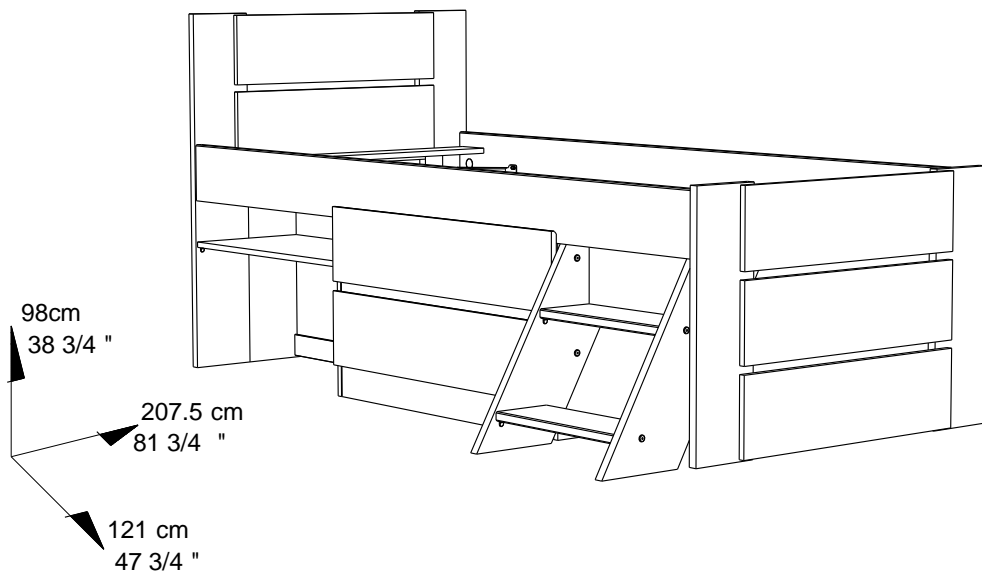

DECOR: CHENE PASADENA  
77727475

		mm			inch		
14	x 2	415	150	22	16 5/16	5 7/8	7/8
15	x 1	415	166	15	16 5/16	6 9/16	9/16
19	x 1	465	398	15	18 5/16	15 11/16	9/16
17	x 1	465	398	15	18 5/16	15 11/16	9/16
7	x 1	602	549	15	23 11/16	21 5/8	9/16
12	x 1	629	174	22	24 3/4	6 7/8	7/8
11	x 1	629	174	22	24 3/4	6 7/8	7/8
16	x 1	647	192	22	25 1/2	7 9/16	7/8
13	x 1	647	192	22	25 1/2	7 9/16	7/8
21	x 1	668	60	16	26 5/16	2 3/8	5/8
22	x 1	668	330	15	26 5/16	13	9/16
10	x 4	686	193	15	27	7 5/8	9/16
9	x 1	686	216	15	27	8 1/2	9/16
20	x 1	858	40	16	33 3/4	1 9/16	5/8
18	x 2	858	86	15	33 3/4	3 3/8	9/16
4	x 2	881	193	15	34 11/16	7 5/8	9/16
24	x 1	900	100	15	35 7/16	3 15/16	9/16
6	x 1	980	174	22	38 9/16	6 7/8	7/8
8	x 1	980	174	22	38 9/16	6 7/8	7/8
5	x 2	2015	155	22	79 5/16	6 1/8	7/8
2	x 4	350	139	13	13 3/4	5 1/2	1/2
1	x 2	807	139	13	31 3/4	5 1/2	1/2
23	x 1	668	408	3	26 5/16	16 1/16	1/8
3	x 2	817	349	3	32 3/16	13 3/4	1/8