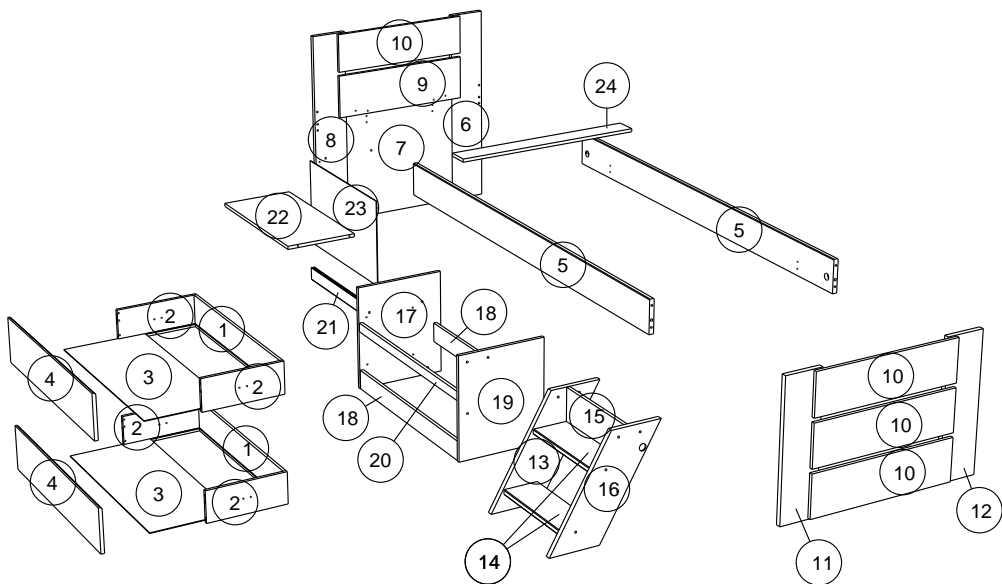

DECOR: CHENE PASADENA  
77727475

		mm			inch		
14	x 2	415	150	22	16 5/16	5 7/8	7/8
15	x 1	415	166	15	16 5/16	6 9/16	9/16
19	x 1	465	398	15	18 5/16	15 11/16	9/16
17	x 1	465	398	15	18 5/16	15 11/16	9/16
7	x 1	602	549	15	23 11/16	21 5/8	9/16
12	x 1	629	174	22	24 3/4	6 7/8	7/8
11	x 1	629	174	22	24 3/4	6 7/8	7/8
16	x 1	647	192	22	25 1/2	7 9/16	7/8
13	x 1	647	192	22	25 1/2	7 9/16	7/8
21	x 1	668	60	16	26 5/16	2 3/8	5/8
22	x 1	668	330	15	26 5/16	13	9/16
10	x 4	686	193	15	27	7 5/8	9/16
9	x 1	686	216	15	27	8 1/2	9/16
20	x 1	858	40	16	33 3/4	1 9/16	5/8
18	x 2	858	86	15	33 3/4	3 3/8	9/16
4	x 2	881	193	15	34 11/16	7 5/8	9/16
24	x 1	900	100	15	35 7/16	3 15/16	9/16
6	x 1	980	174	22	38 9/16	6 7/8	7/8
8	x 1	980	174	22	38 9/16	6 7/8	7/8
5	x 2	2015	155	22	79 5/16	6 1/8	7/8
2	x 4	350	139	13	13 3/4	5 1/2	1/2
1	x 2	807	139	13	31 3/4	5 1/2	1/2
23	x 1	668	408	3	26 5/16	16 1/16	1/8
3	x 2	817	349	3	32 3/16	13 3/4	1/8

1

X2

2

ADMx 2

3

4

5

6

7

8

9

10

11

12

13

14

23

24

25

26

27

28

29

30