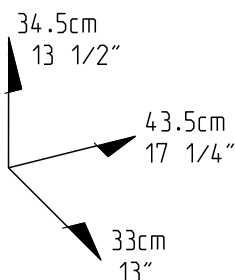

Caractéristiques produit :
Structure en panneau de particules
revêtu papier décor imitation blanc meguève
chant mélamine blanc
Façade tiroir en panneau de particules
revêtu papier décor imitation blanc meguève
chant mélamine blanc
Poignée en ABS, finition Gris Aluminium
A monter soi-même

		mm			inch		
⑦	x 1	330	328	15	13	12 15/16	9/16 .
⑤	x 1	330	328	15	13	12 15/16	9/16 .
④	x 1	403	135	15	15 7/8	5 5/16	9/16 .
⑥	x 1	407	311	15	16	12 1/4	9/16 .
⑧	x 1	439	330	15	17 5/16	13	9/16 .
②	x 2	240	75	13	9 7/16	2 15/16	1/2 .
①	x 1	374	75	13	14 3/4	2 15/16	1/2 .
③	x 1	385	239	3	15 3/16	9 7/16	1/8 .
⑨	x 1	432	200	3	17	7 7/8	1/8 .