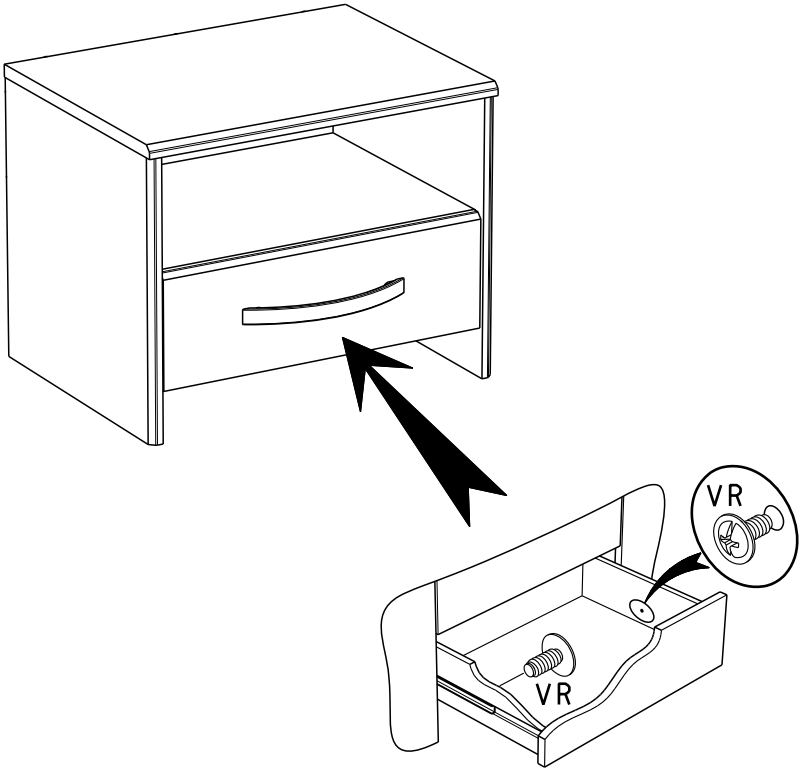

6

Faites un geste pour l'environnement en triant vos déchets d'emballage
Make a gesture for the environment by sorting out your waste of packaging
Machen Sie eine Bewegung für die Umwelt, ihre Verpackungsabfälle sortierend
Haga un gesto para el medio ambiente escogiendo sus residuos de embalaje