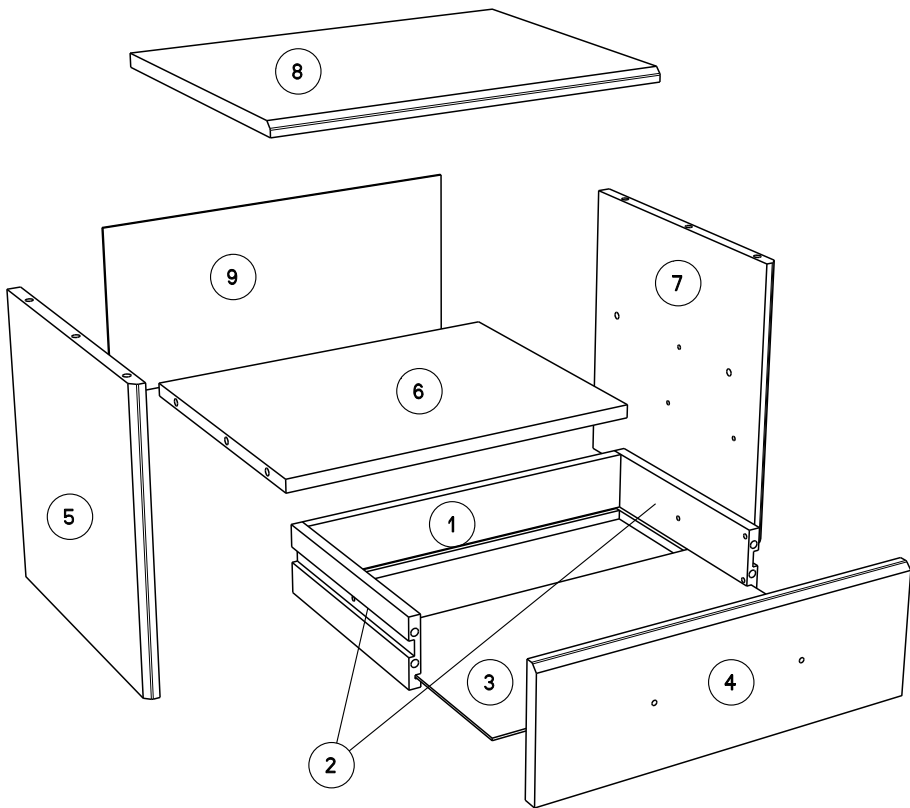

Caractéristiques produit :
Structure en panneau de particules
revêtu papier décor imitation blanc meguève
chant mélamine blanc
Façade tiroir en panneau de particules
revêtu papier décor imitation blanc meguève
chant mélamine blanc
Poignée en ABS, finition Gris Aluminium
A monter soi-même