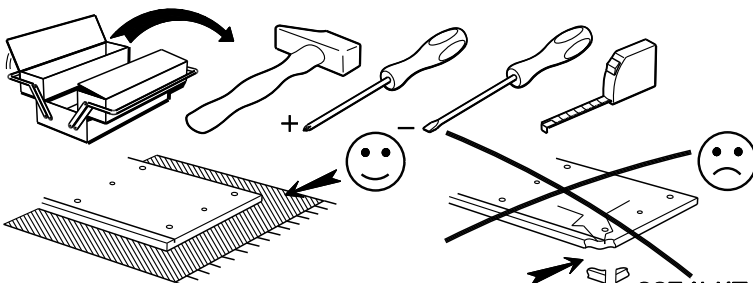

Caractéristiques produit :

Structure en panneau de particules

revêtu papier blanc et mélamine blanche

Couchage en cm : 90 x 190 (sans literie)

Couchage en cm : 90 x 200 (sans literie)

Chant mélamine et ABS

A monter soi-même

		mm			inch			
②	x 1	946	370	15	37	1/4	14 9/16	9/16
③	x 1	990	800	15	39		31 1/2	9/16
①	x 2	1900	155	22	74	13/16	6 1/8	7/8
①	x 2	2000	155	22	78 3/4		6 1/8	7/8

 **2274LI90**
 **2274L290**