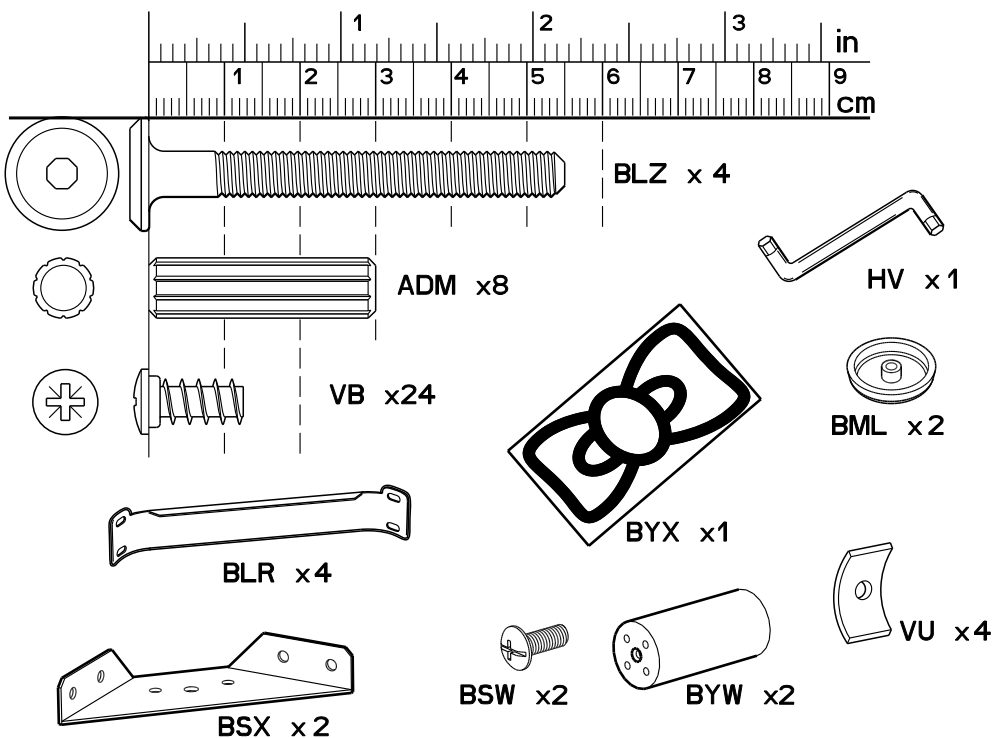

80cm
31 1/2"

99cm
39"

193cm
76"

2274LI90

80cm
31 1/2"

99cm
39"

203cm
76"

2274L290

Caractéristiques produit :

Structure en panneau de particules

revêtu papier blanc et mélamine blanche

Couchage en cm : 90 x 190 (sans literie)

Couchage en cm : 90 x 200 (sans literie)

Chant mélamine et ABS

A monter soi-même

		mm			inch			
②	x 1	946	370	15	37	1/4	14 9/16	9/16
③	x 1	990	800	15	39		31 1/2	9/16
①	x 2	1900	155	22	74	13/16	6 1/8	7/8
①	x 2	2000	155	22	78 3/4		6 1/8	7/8

 **2274LI90**
 **2274L290**