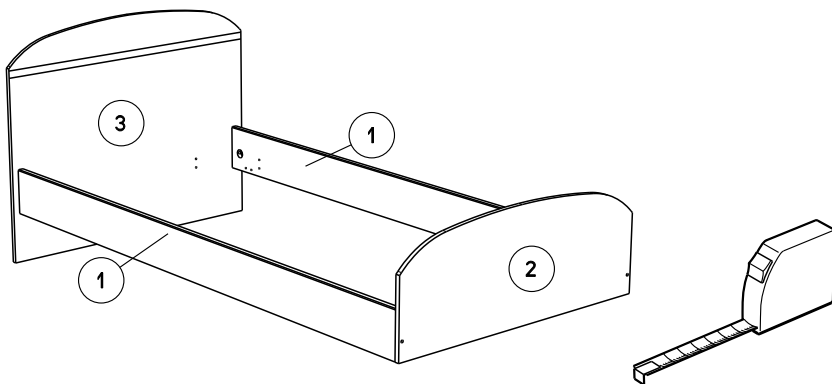

Caractéristiques produit :

Structure en panneau de particules

revêtu papier blanc et mélamine blanche

Couchage en cm : 90 x 190 (sans literie)

Couchage en cm : 90 x 200 (sans literie)

Chant mélamine et ABS

A monter soi-même

		mm			inch			
②	x 1	946	370	15	37	1/4	14 9/16	9/16
③	x 1	990	800	15	39		31 1/2	9/16
①	x 2	1900	155	22	74	13/16	6 1/8	7/8
①	x 2	2000	155	22	78 3/4		6 1/8	7/8

 **2274LI90**
 **2274L290**