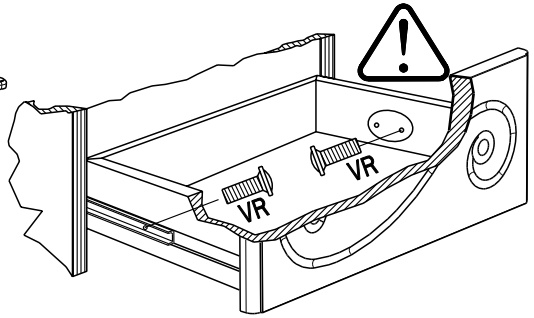

20

21

22

6mm
1/4"
43mm
1 11/16"

RCH-N

MONTAGE

- GB** LEAFLET
- D** AUFBAUANLEITUNG
- E** MONTAJE
- P** MONTAGEM
- I** MONTAGGIO
- NL** MONTAGE

~~REGULIERUNG~~