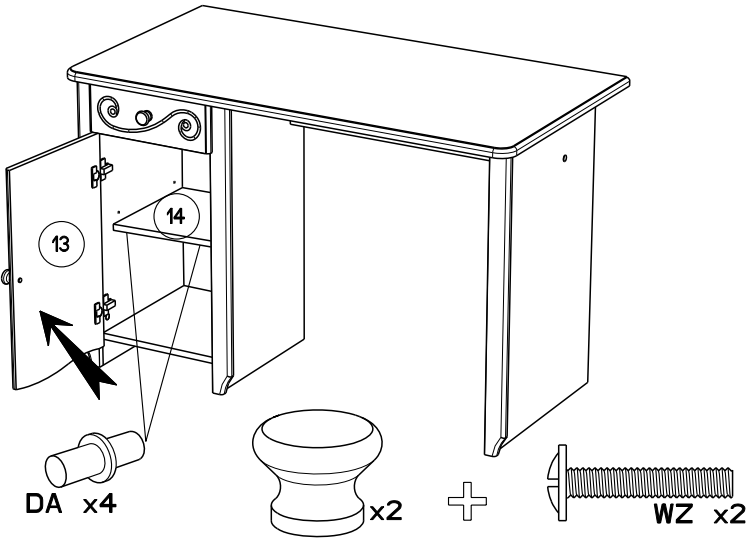

20

21

22

6mm
1/4"
43mm
1 11/16"

RCH-N

MONTAGE

- GB** LEAFLET
- D** AUFBAUANLEITUNG
- E** MONTAJE
- P** MONTAGEM
- I** MONTAGGIO
- NL** MONTAGE

~~REGULIERUNG~~