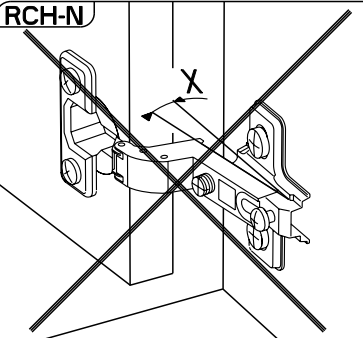

20

21

22

6mm
1/4"
43mm
1 11/16"

RCH-N

MONTAGE

- GB** LEAFLET
- D** AUFBAUANLEITUNG
- E** MONTAJE
- P** MONTAGEM
- I** MONTAGGIO
- NL** MONTAGE

~~REGULIERUNG~~