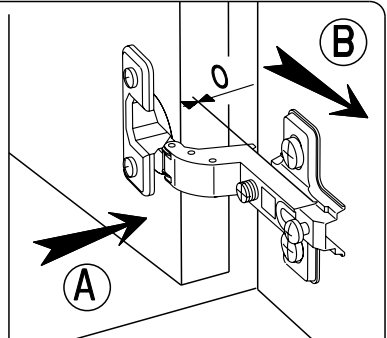

20

21

22

6mm
1/4"
43mm
1 11/16"

RCH-N

MONTAGE

- GB** LEAFLET
- D** AUFBAUANLEITUNG
- E** MONTAJE
- P** MONTAGEM
- I** MONTAGGIO
- NL** MONTAGE

~~REGULIERUNG~~